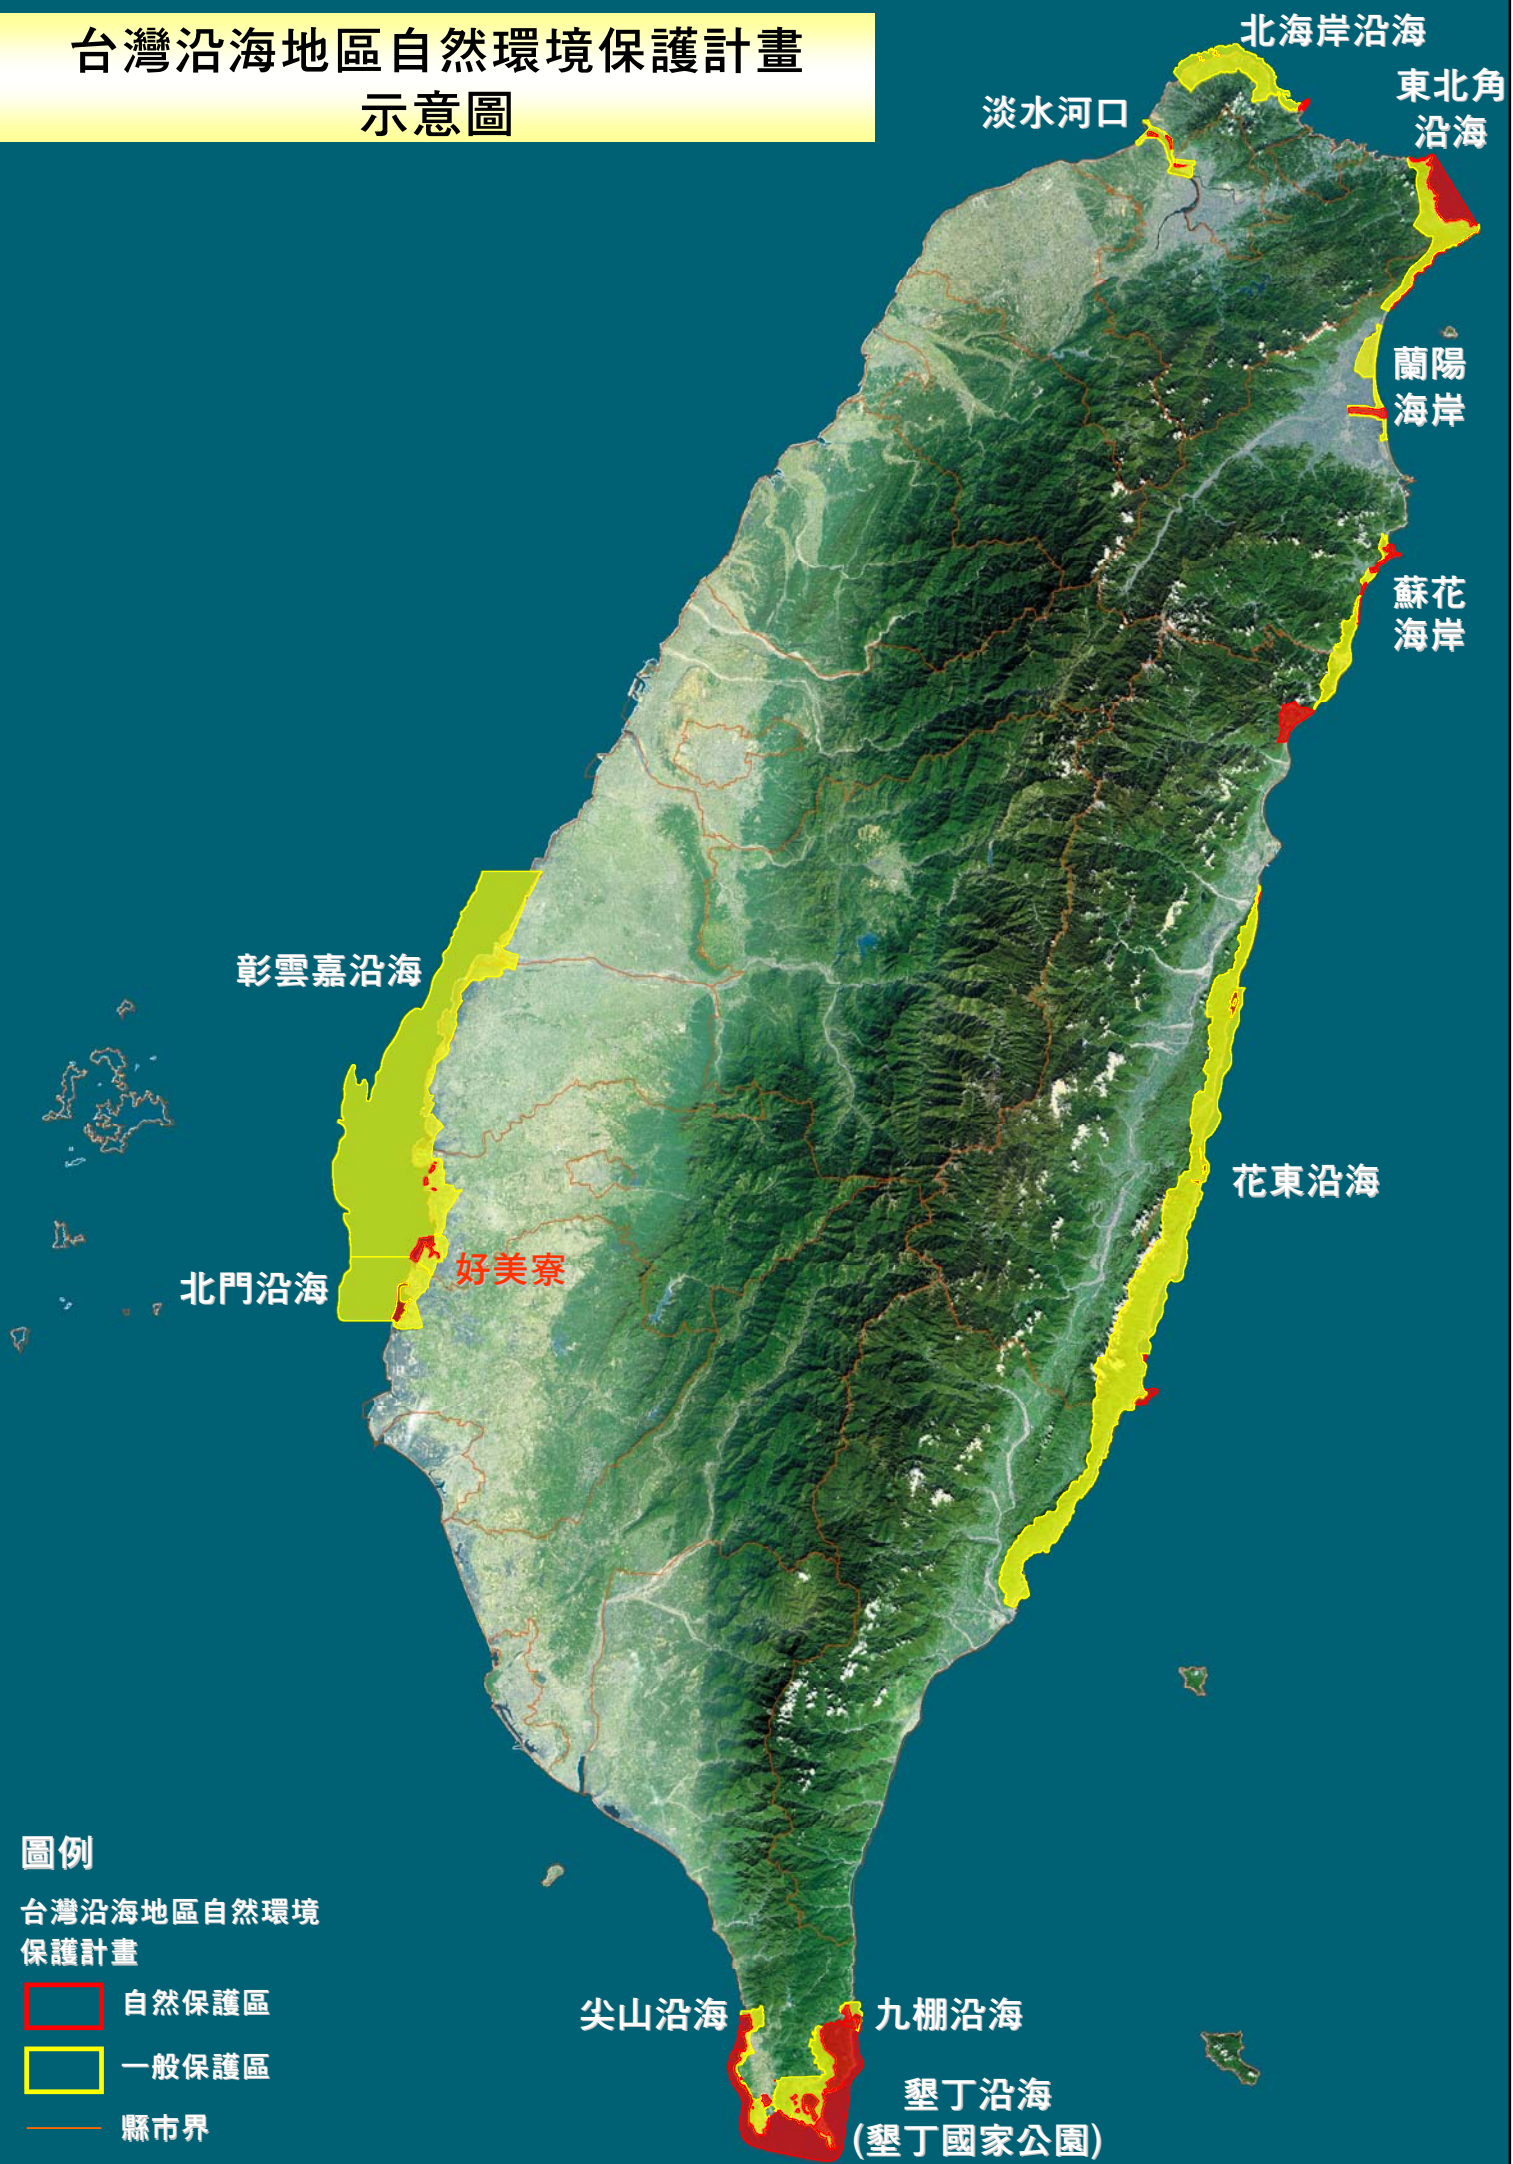

台灣沿海地區自然環境保護計畫 示意圖

圖例

台灣沿海地區自然環境
保護計畫

- 自然保護區
- 一般保護區
- 縣市界