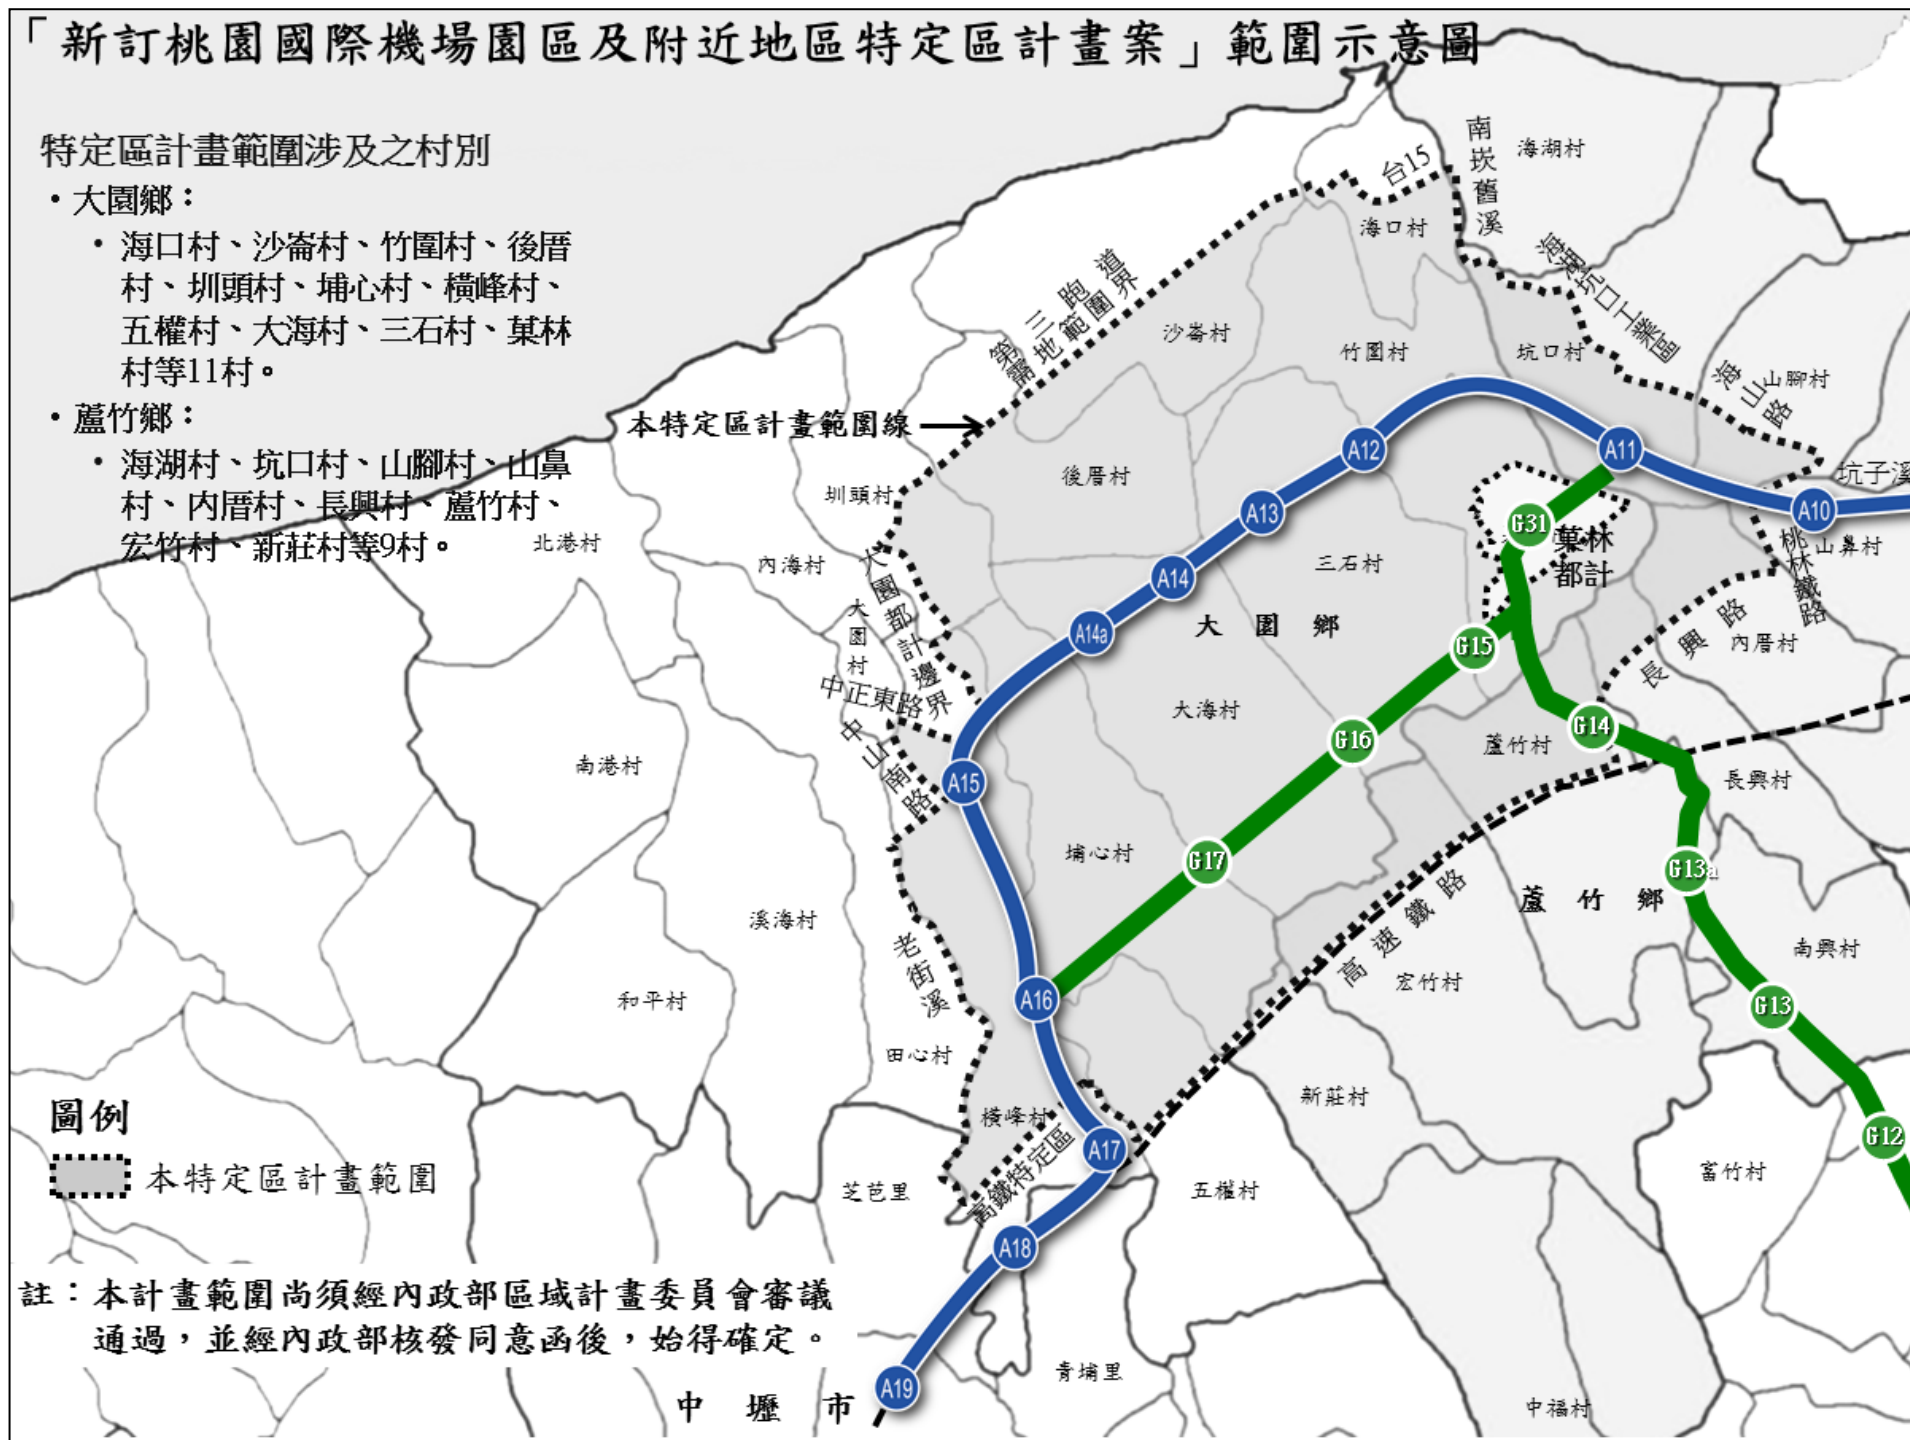

親愛的桃園縣民：

本府與交通部推動之「新訂桃園國際機場園區及附近地區特定區計畫案」，自民國 101 年 12 月 1 日起在本府及大園鄉公所、蘆竹鄉公所辦理公開徵求意見 30 天，敬請就近閱覽。

又為使民眾進一步瞭解該新訂計畫之範圍，本府及交通部訂於民國 101 年 12 月 8 日至 102 年 1 月 5 日之星期六舉辦 8 場地方說明會（辦理場次、時間及地點如下表），敬請踴躍參加。各公民或團體對計畫案如有任何意見，請利用說明會場所提供之意見表，向交通部民航局、本府城鄉發展局或大園鄉公所、蘆竹鄉公所提出。

如有疑義，歡迎電洽本府城鄉發展局綜合規劃科(電話：03-3322101#5221、5222)或交通部民航局(電話：02-87701210)

場次	日期	時間	地點	主辦機關
1	101.12.08	上午 10 時	長興社區活動中心 (蘆竹鄉長興村 3 鄰 47-1 號(長興路四段))	桃園縣政府
2	101.12.08	下午 2 時	坑口社區活動中心 (蘆竹鄉坑口村 16 鄰頭前 41-3 號)	桃園縣政府
3	101.12.15	上午 10 時	宏竹社區活動中心 (蘆竹鄉宏竹村大華街 101 號)	交通部
4	101.12.15	下午 2 時	三石社區活動中心 (大園鄉三石村 1 鄰三塊石 7 號)	桃園縣政府
5	101.12.29	上午 10 時	埔心村福隆宮 (大園鄉埔心村 4 鄰埔心街 1 號)	桃園縣政府
6	101.12.29	下午 2 時	後厝村眾聖宮 (大園鄉后厝村 1 鄰 40 號)	交通部
7	102.01.05	上午 10 時	沙崙老人活動中心 (大園鄉沙崙村 12 鄰 41 號之 3)	交通部
8	102.01.05	下午 2 時	竹圍國中活動中心 (大園鄉沙崙村 2 鄰下海湖 4 之 5 號)	交通部

「新訂桃園國際機場園區及附近地區特定區計畫案」範圍示意圖

特定區計畫範圍涉及之村別

• 大園鄉：

- 海口村、沙崙村、竹圍村、後厝村、圳頭村、埔心村、橫峰村、五權村、大海村、三石村、菓林村等11村。

• 蘆竹鄉：

- 海湖村、坑口村、山腳村、山鼻村、內厝村、長興村、蘆竹村、宏竹村、新莊村等9村。

圖例

▬ 本特定區計畫範圍

註：本計畫範圍尚須經內政部區域計畫委員會審議通過，並經內政部核發同意函後，始得確定。

中壢市